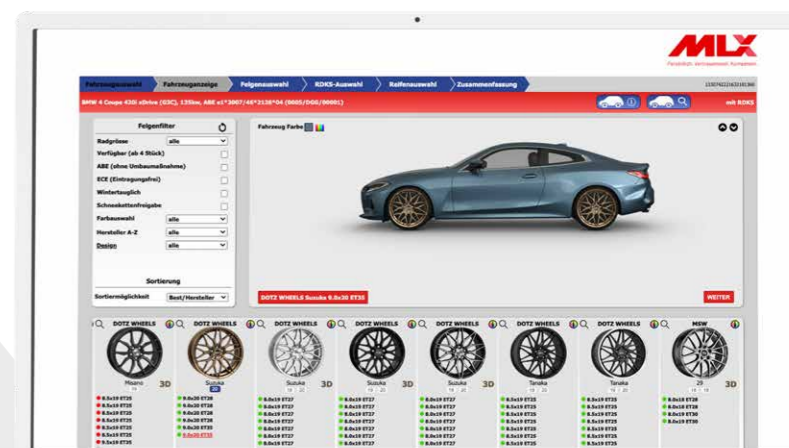

Felgen für umweltbewusste Fahrer – geeignet für Hybrid- und Elektrofahrzeuge!

DEZENT
LEICHTMETALLRÄDER

DEZENT KG BLACK

Die DEZENT KG black ist ein vielseitiger Klassiker. Mit einer Traglast von bis zu 900 kg pro Rad ist sie auch für schwere Pkws bestens geeignet. Die Auswahl an passenden Automodellen ist in jedem Fall groß: Insgesamt sind elf Dimensionen von 17 bis 19 Zoll mit Einpresstiefen von 22 bis 58 verfügbar.

schwarz glänzend

RC
DESIGN

RC32

Die Leichtmetallfelge „RC-Design RC32“ überzeugt mit einem sportlichen und dynamischen Auftritt und erfüllt dank der ausgefeilten Brock-Technologien höchste Qualität in der Verarbeitung. Stilvoll in den einfarbig lackierten Varianten begeistert das Design mit seiner markanten Speichenführung.

In den Größen von 16 bis 19 Zoll bietet sich das Rad als Highlight für Fahrzeuge von Audi & BMW bis Mercedes & VW an. Das Rad im attraktiven 10-Speichen-Design ist in drei verschiedenen Farbvarianten erhältlich: Himalaya-grey front-poliert, Satin Black Matt und Ferric Grey Matt.

himalaya-grey front-poliert

CMS
cms-wheels.com

CMS C32-AERO

Ästhetisches Design und Aerodynamik vereint und realisiert mit CMS C32. Die fast vollständig geschlossene Oberfläche wurde mit sportlicher Linienführung gestaltet, um den Luftwiderstand zu reduzieren – ideal für E-Autos. Doch es ist mehr als nur ein Windkanal-Tribut: Sensibel designt erfüllt das C32 auch höchste ästhetische Ansprüche, ohne zu massiv zu wirken. Mit seiner elektrisierenden Sportlichkeit reiht es sich in die Liga der OEM-Räder führender E-Fahrzeugmarken ein.

diamant schwarz glanz

Clever rollen, smart sparen!

DER RICHTIGE REIFEN FÜR JEDE JAHRESZEIT.

SEBRING
KOSTENLOSE
REIFEN-
GARANTIE

SEBRING
Der Reifen für mich.